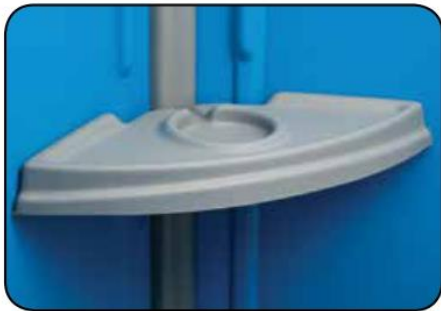

SANITARIO CONVENCIONAL

Nuestras unidades están fabricadas de un resistente polipropileno de alta densidad Fortiflex® y tienen protección UV.

SU ÉXITO ES NUESTRO ÉXITO.

Five Peaks ha diseñado y desarrollado los productos más modernos y duraderos en la industria de higiene portátil. Nuestra misión es simple: proveer los mejores productos y servicio al cliente a un precio justo.

Estantes

Los modelos Aspen y Glacier incluyen dos estantes de esquina, uno equipado con un portabebidas. Hay estantes opcionales disponibles para el modelo K2.

Sistema integrado de puerta

Nuestro sistema de puerta de tres piezas está hecho de una varilla de fibra de vidrio en la puerta, tres bujes de plástico de alta densidad y dos resortes de acero inoxidable para brindarle años de servicio sin preocupaciones. Áreas para logotipo personalizado.

Pasador de la puerta

El pasador de la puerta que se puede cerrar desde el exterior ayuda a controlar el uso de la unidad.

Tanque y plataforma

Plataforma antideslizante con sistema de drenaje lateral integrado que permite que el agua drene a los lados, eliminando los charcos en la parte delantera de la unidad. El diseño del tanque permite el máximo espacio de la cabina y un asiento alargado que proporciona una experiencia más agradable para el usuario.